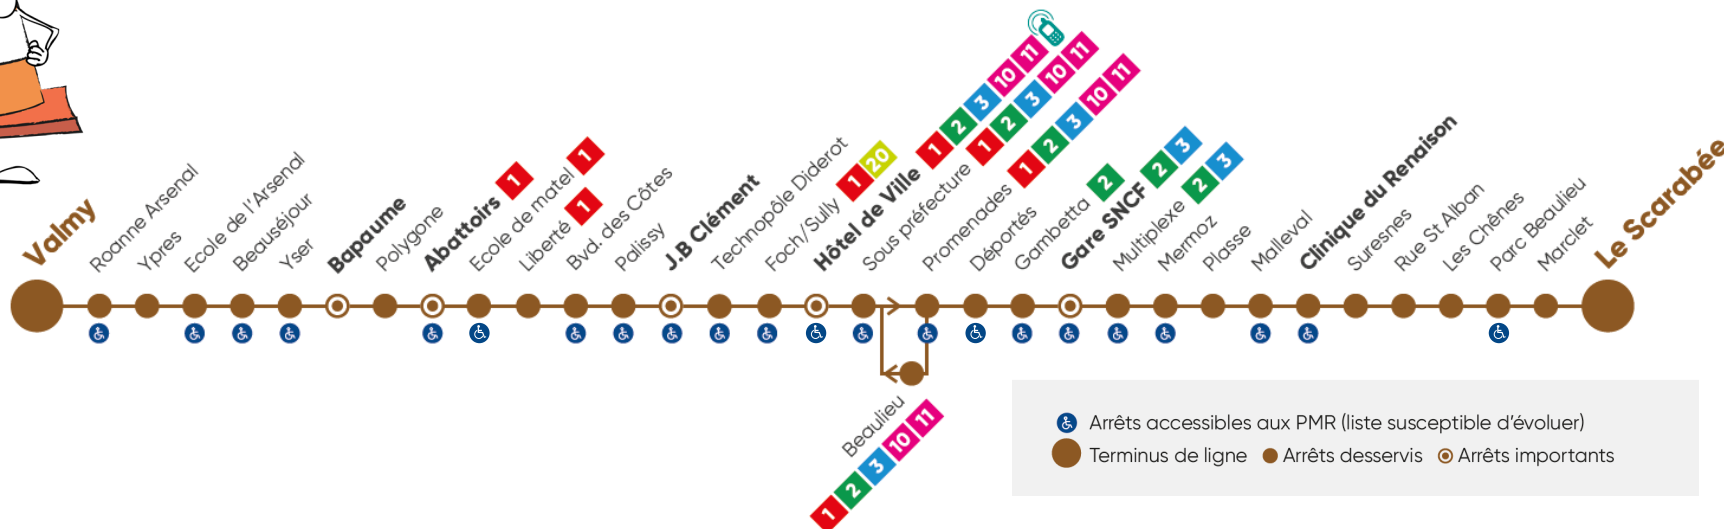

# 4

Retrouvez toutes nos informations sur [www.bus-star.com](http://www.bus-star.com) ou en Boutique Point City.

Le Scarabée

Valmy

À PARTIR DU  
2 SEPTEMBRE 2024

## LUNDI À SAMEDI

### Direction Le Scarabée

VALMY	.....	7:26	8:06	8:46	9:46	10:46	11:26	12:06	12:46	13:26	14:06	15:06	16:06	16:46	17:26	18:07	18:47
BAPAUME	.....	7:31	8:11	8:51	9:51	10:51	11:31	12:11	12:51	13:31	14:11	15:11	16:11	16:51	17:31	18:12	18:52
ABATTOIRS	.....	7:34	8:14	8:54	9:54	10:54	11:34	12:14	12:54	13:34	14:14	15:14	16:14	16:54	17:34	18:15	18:55
J. B. CLEMENT	.....	7:39	8:19	8:59	9:59	10:59	11:39	12:19	12:59	13:39	14:19	15:19	16:19	16:59	17:39	18:19	18:59
HOTEL DE VILLE	7:01	7:45	8:25	9:05	10:05	11:05	11:45	12:25	13:05	13:45	14:25	15:25	16:25	17:05	17:45	18:25	19:05
GARE SNCF	7:05	7:49	8:29	9:09	10:09	11:09	11:49	12:29	13:09	13:49	14:29	15:29	16:29	17:09	17:49	18:29	19:09
CLINIQUE DU RENAISON	7:10	7:54	8:34	9:14	10:14	11:14	11:54	12:34	13:14	13:54	14:34	15:34	16:34	17:14	17:54	18:34	19:14
LE SCARABEE	7:15	7:59	8:39	9:19	10:19	11:19	11:59	12:39	13:19	13:59	14:39	15:39	16:39	17:19	17:59	18:38	19:18

### Direction Le Scarabée

VALMY	9:15	11:15	14:15	16:15	18:15
BAPAUME	9:20	11:20	14:20	16:20	18:20
ABATTOIRS	9:23	11:23	14:23	16:23	18:23
J.B CLEMENT	9:27	11:27	14:27	16:27	18:27
HOTEL DE VILLE	9:30	11:30	14:30	16:30	18:30
GARE SNCF	9:34	11:34	14:34	16:34	18:34
CLINIQUE DU RENAISON	9:39	11:39	14:39	16:39	18:39
LE SCARABEE	9:43	11:43	14:43	16:43	18:43