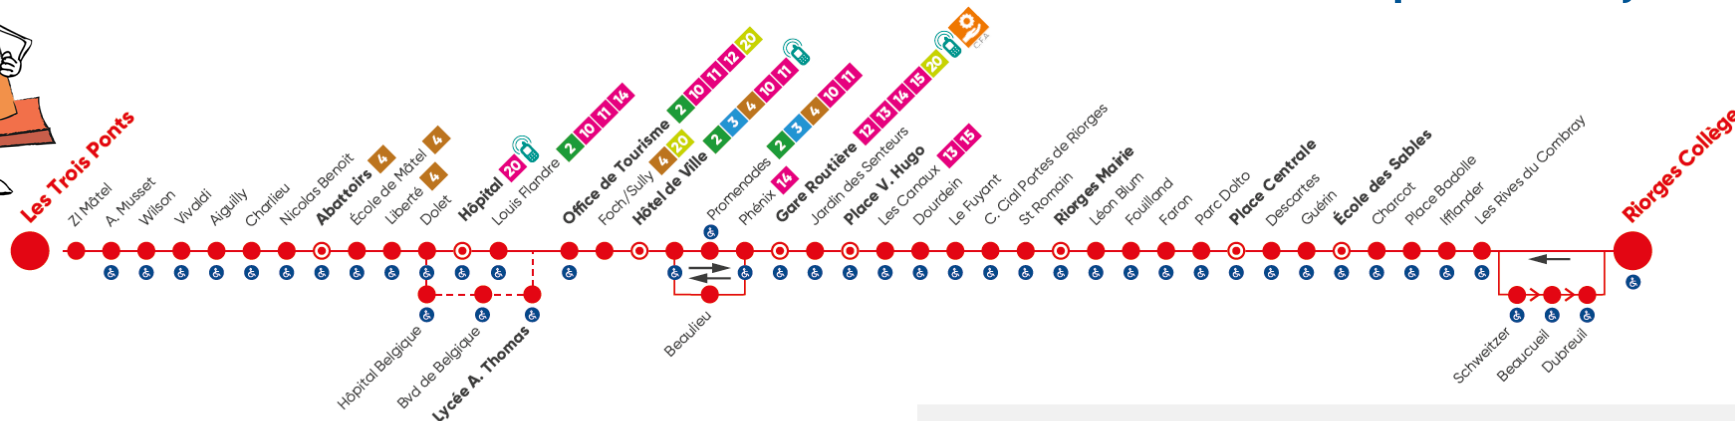

1

Retrouvez toutes nos informations sur www.bus-star.com ou en Boutique Point City.

Riorges Collège

Les Trois Ponts

À PARTIR DU 5 FÉVRIER 2024

- Arrêts accessibles aux PMR (liste susceptible d'évoluer)
- Terminus de ligne
- Arrêts desservis
- Arrêts importants