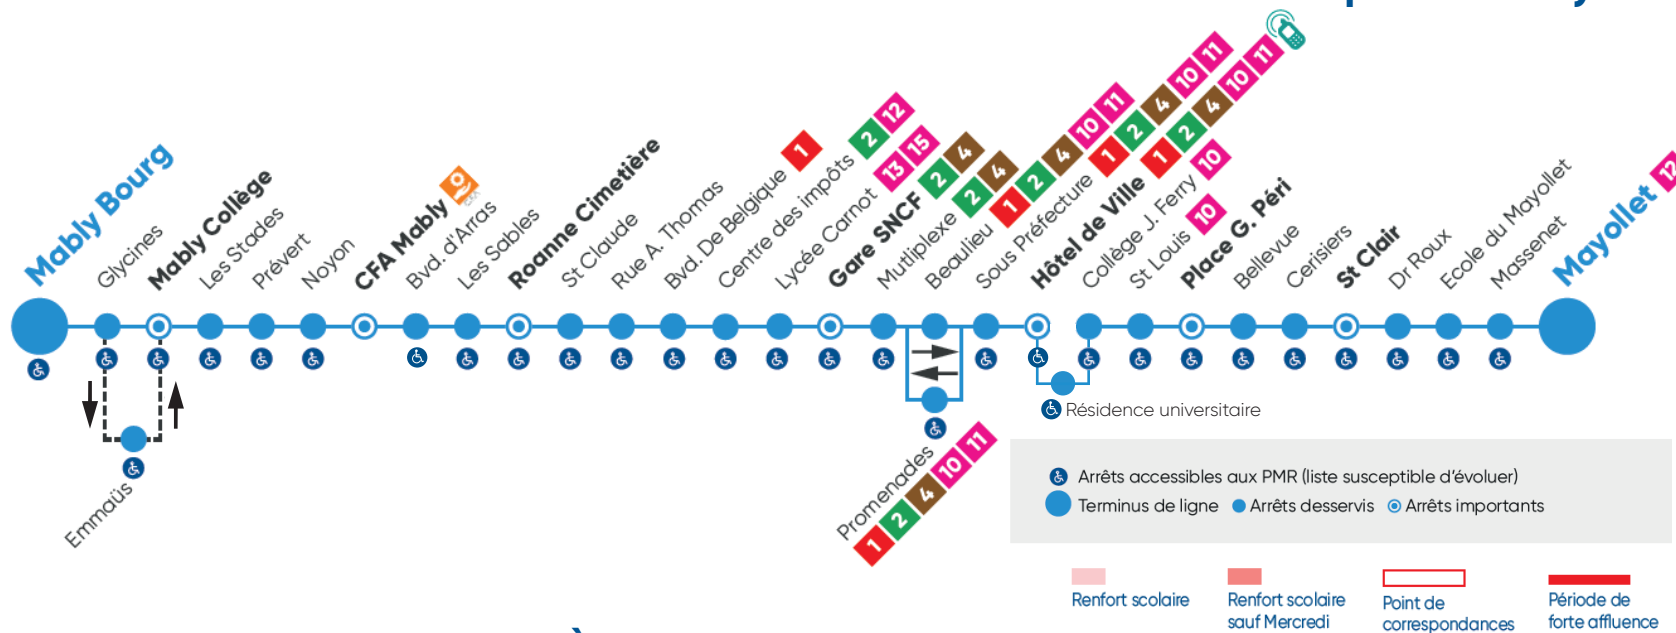

3

Mably Bourg ↔ Mayollet

À PARTIR DU 13 AVRIL 2026

Retrouvez toutes les informations sur www.bus-star.com ou en Boutique Point City.

LUNDI À VENDREDI

Direction Mably Bourg

MAYOLLET	6:22	6:52	7:10	7:21	7:41	8:01	8:21	8:42	9:02	9:22	10:02	10:22	10:42	11:02	11:22	11:42	12:02	12:22	12:42	13:02	13:22	13:42	14:02	14:22	14:42	15:22	15:42	16:02	16:21	16:41	17:01	17:21	17:41	18:01	18:21	18:52	19:22
ST CLAIR	6:25	6:55	7:13	7:24	7:44	8:04	8:24	8:45	9:05	9:25	10:05	10:25	10:45	11:05	11:25	11:45	12:05	12:25	12:45	13:05	13:25	13:45	14:05	14:25	14:45	15:25	15:45	16:05	16:24	16:44	17:04	17:24	17:44	18:04	18:24	18:55	19:25
PLACE G.PERI	6:28	6:58	7:16	7:27	7:47	8:07	8:27	8:48	9:08	9:28	10:08	10:28	10:48	11:08	11:28	11:48	12:08	12:28	12:48	13:08	13:28	13:48	14:08	14:28	14:48	15:28	15:48	16:08	16:27	16:47	17:07	17:27	17:47	18:07	18:27	18:58	19:28
HOTEL DE VILLE	6:35	7:05	7:24	7:35	7:55	8:15	8:35	8:55	9:15	9:35	10:15	10:35	10:55	11:15	11:35	11:55	12:08	12:15	12:35	12:55	13:15	13:35	13:55	14:15	14:35	14:55	15:35	15:55	16:15	16:35	16:55	17:15	17:35	17:55	18:15	18:35	19:05	19:35
GARE SNCF	6:38	7:09	7:28	7:39	7:59	8:19	8:39	8:59	9:19	9:39	10:19	10:39	10:59	11:19	11:39	11:59	12:12	12:19	12:39	12:59	13:19	13:39	13:59	14:19	14:39	14:59	15:39	15:59	16:19	16:39	16:59	17:19	17:39	17:59	18:19	18:38	19:08	19:38
BVD. DE BELGIQUE	6:42	7:14	7:33	7:44	8:04	8:24	8:44	9:04	9:24	9:44	10:24	10:44	11:04	11:24	11:44	12:04	12:17	12:24	12:44	13:04	13:24	13:44	14:04	14:24	14:44	15:04	15:44	16:04	16:24	16:44	17:04	17:24	17:44	18:04	18:24	18:42	19:12	19:42
ROANNE CIMETIERE	6:45	7:17	7:36	7:47	8:07	8:27	8:47	9:07	9:27	9:47	10:27	10:47	11:07	11:27	11:47	12:07	12:20	12:27	12:47	13:07	13:27	13:47	14:07	14:27	14:47	15:07	15:47	16:07	16:27	16:47	17:07	17:27	17:47	18:07	18:27	18:45	19:15	19:45
CFA MABLY	6:49	7:22	7:41	7:52	8:12	8:32	8:52	9:12	9:32	9:52	10:32	10:52	11:12	11:32	11:52	12:12	12:25	12:32	12:52	13:12	13:32	13:52	14:12	14:32	14:52	15:12	15:52	16:12	16:32	16:52	17:12	17:32	17:52	18:12	18:32	18:49	19:19	19:49
MABLY COLLEGE	6:54	7:28	7:47	7:58	8:18	8:38	8:57	9:17	9:37	9:57	10:37	10:57	11:17	11:37	11:57	12:17	12:30	12:37	12:57	13:17	13:37	13:57	14:17	14:37	14:57	15:17	15:57	16:17	16:38	16:58	17:18	17:38	17:58	18:18	18:37	18:54	19:24	19:54
MABLY BOURG	6:57	7:32	7:51	8:02	8:22	8:42	9:02	9:20	9:40	10:00	10:40	11:00	11:20	11:40	12:00	12:20	12:33	12:40	13:00	13:20	13:40	14:00	14:20	14:40	15:00	15:24	16:00	16:20	16:42	17:02	17:20	17:42	18:02	18:22	18:40	18:57	19:27	19:57