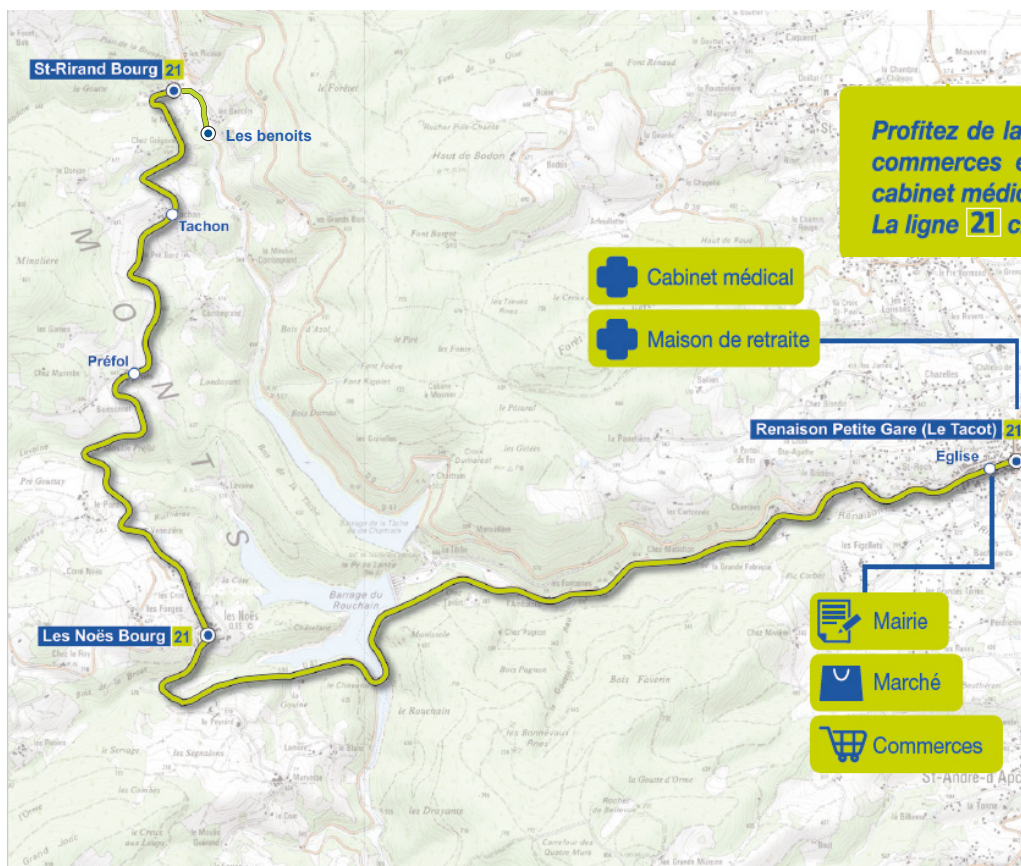

## star\* proxy C'est quoi ?

Ce sont des lignes de proximité mises en place par Roannais Agglomération.

Avec les lignes **star\***  
proxy, vous pouvez rejoindre les centres bourg les plus proches.

Les véhicules de moins de 9 places et les poteaux d'arrêts sont facilement repérables.

# LE SERVICE DE TRANSPORT QUI VOUS RAPPROCHE !

Profitez de la ligne 21 pour rejoindre Renaison : ses commerces et services, son marché, ses Halles, le cabinet médical, la maison de retraite...  
La ligne 21 circule les samedis matin.

## Direction RENAISON

Sam

St Rirand <b>LES BENOITS</b>	9.12
St Rirand <b>BOURG</b>	9.15
St Rirand <b>TACHON</b>	9.17
St Rirand <b>PREFOL</b>	9.19
Les Noës <b>BOURG</b>	9.23
Renaison <b>ÉGLISE</b>	9.35
Renaison <b>LE TACOT</b>	9.37

## Direction St RIRAND

Sam

Renaison <b>LE TACOT</b>	12.05
Renaison <b>ÉGLISE</b>	12.07
St Rirand <b>LES BENOITS</b>	12.18
St Rirand <b>BOURG</b>	12.20
St Rirand <b>TACHON</b>	12.22
St Rirand <b>PREFOL</b>	12.23
Les Noës <b>BOURG</b>	12.25