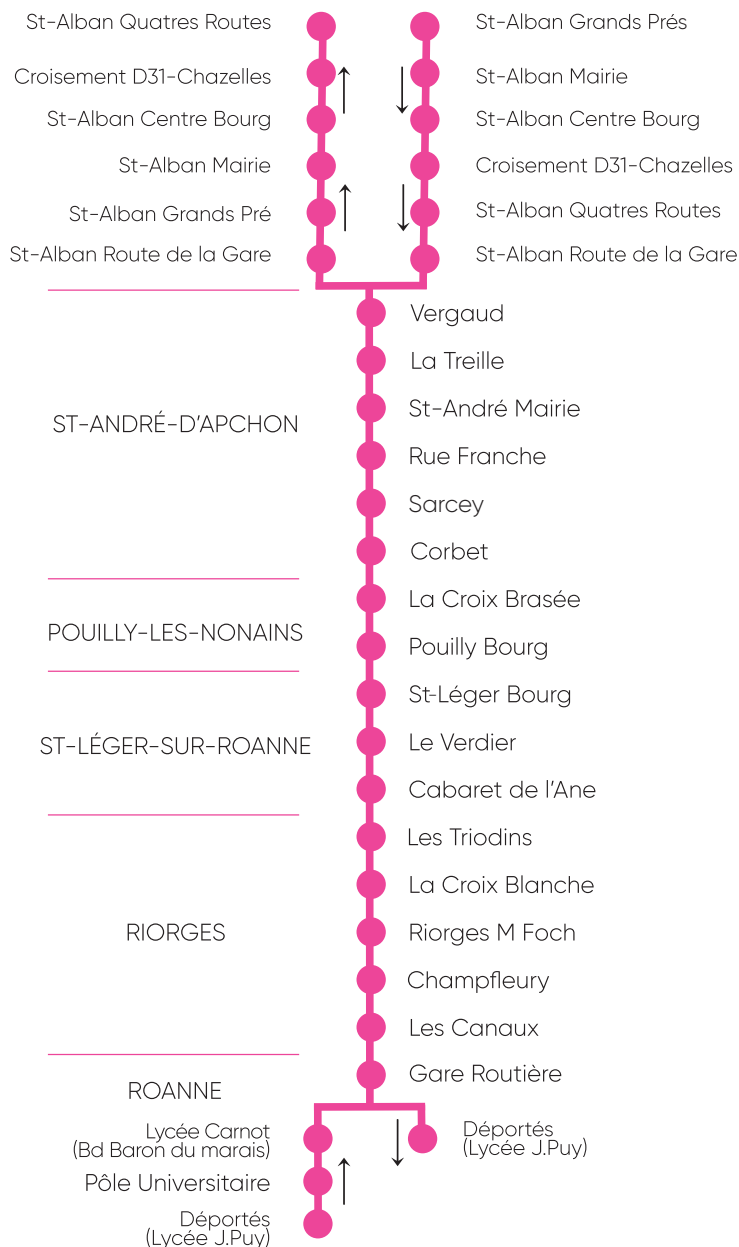

15

15 direction Roanne

		En VACANCES SCOLAIRES					
		Du LUNDI au VENDREDI			SAM.		
St-Alban-les-Eaux	St-Alban Grands Prés	9:15	13:15	17:45	9:15	13:15	17:45
	St-Alban Mairie	9:16	13:16	17:46	9:16	13:16	17:46
	St-Alban Centre Bourg	9:17	13:17	17:47	9:17	13:17	17:47
	Croisement D31-Chazelles	9:18	13:18	17:48	9:18	13:18	17:48
	St-Alban Quatres Routes	9:19	13:19	17:49	9:19	13:19	17:49
	St-Alban Route de la Gare	9:20	13:20	17:50	9:20	13:20	17:50
St-André d'Apchon	Vergaud	9:22	13:22	17:52	9:22	13:22	17:52
	La Treille	9:23	13:23	17:53	9:23	13:23	17:53
	St-André Mairie	9:23	13:23	17:53	9:23	13:23	17:53
	Rue Franche	9:24	13:24	17:54	9:24	13:24	17:54
	Sarcey	9:25	13:25	17:55	9:25	13:25	17:55
	Corbet	9:27	13:27	17:57	9:27	13:27	17:57
Pouilly-les-Nonains	La Croix Brasée	9:28	13:28	17:58	9:28	13:28	17:58
	Pouilly Bourg	9:30	13:30	18:00	9:30	13:30	18:00
St-Léger-sur-Roanne	St-Léger Bourg	9:32	13:32	18:02	9:32	13:32	18:02
	Le Verdier	9:33	13:33	18:03	9:33	13:33	18:03
	Cabaret de l'ane	9:34	13:34	18:04	9:34	13:34	18:04
	Les Triodins	9:35	13:35	18:05	9:35	13:35	18:05
Riorges	La Croix Blanche	9:36	13:36	18:06	9:36	13:36	18:06
	Riorges M Foch	9:37	13:37	18:07	9:37	13:37	18:07
	Champfleury	9:38	13:38	18:08	9:38	13:38	18:08
Roanne	Les Canaux	9:39	13:39	18:09	9:39	13:39	18:09
	Gare Routière	9:40	13:40	18:10	9:40	13:40	18:10
	Déportés (Lycée J.Puy)	9:42	13:42	-	9:42	13:42	-