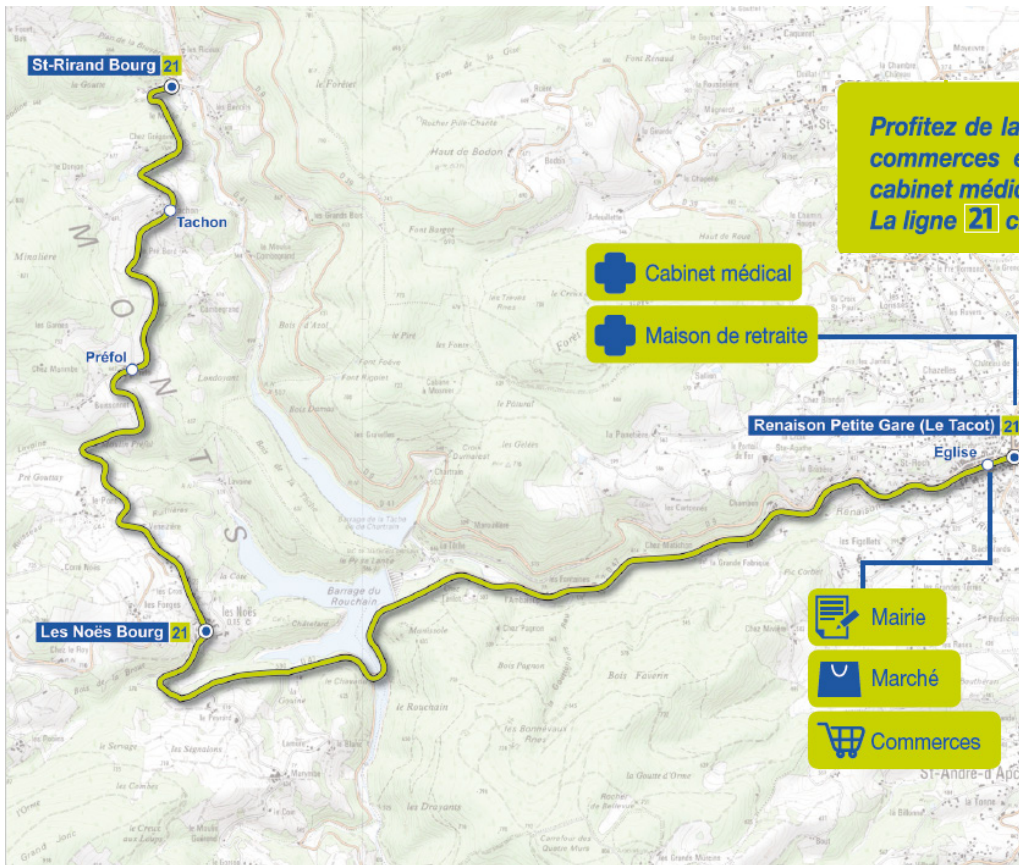

star* proxy C'est quoi ?

Ce sont des lignes de proximité mises en place par Roannais Agglomération.

Avec les lignes **star***
proxy, vous pouvez rejoindre les centres bourg les plus proches.

Les véhicules de moins de 9 places et les poteaux d'arrêts sont facilement repérables.

Profitez de la ligne **21** pour rejoindre Renaison : ses commerces et services, son marché, ses Halles, le cabinet médical, la maison de retraite...
La ligne **21** circule les samedis matin.

star proxy Comment ça fonctionne ?

Cette ligne fonctionne avec des horaires, itinéraires et arrêts fixes en service régulier une fois par semaine.

DIRECTION RENAISON

	Sa
St Rirand ST RIRAND BOURG	9.15
St Rirand TACHON	9.17
St Rirand PREFOL	9.19
Les Noës LES NOËS BOURG	9.23
Renaison EGLISE	9.35
Renaison LE TACOT	9.37

DIRECTION ST RIRAND

	Sa
Renaison LE TACOT	12.05
Renaison EGLISE	12.07
Les Noës LES NOËS BOURG	12.19
St Rirand PREFOL	12.21
St Rirand TACHON	12.23
St Rirand ST RIRAND BOURG	12.25