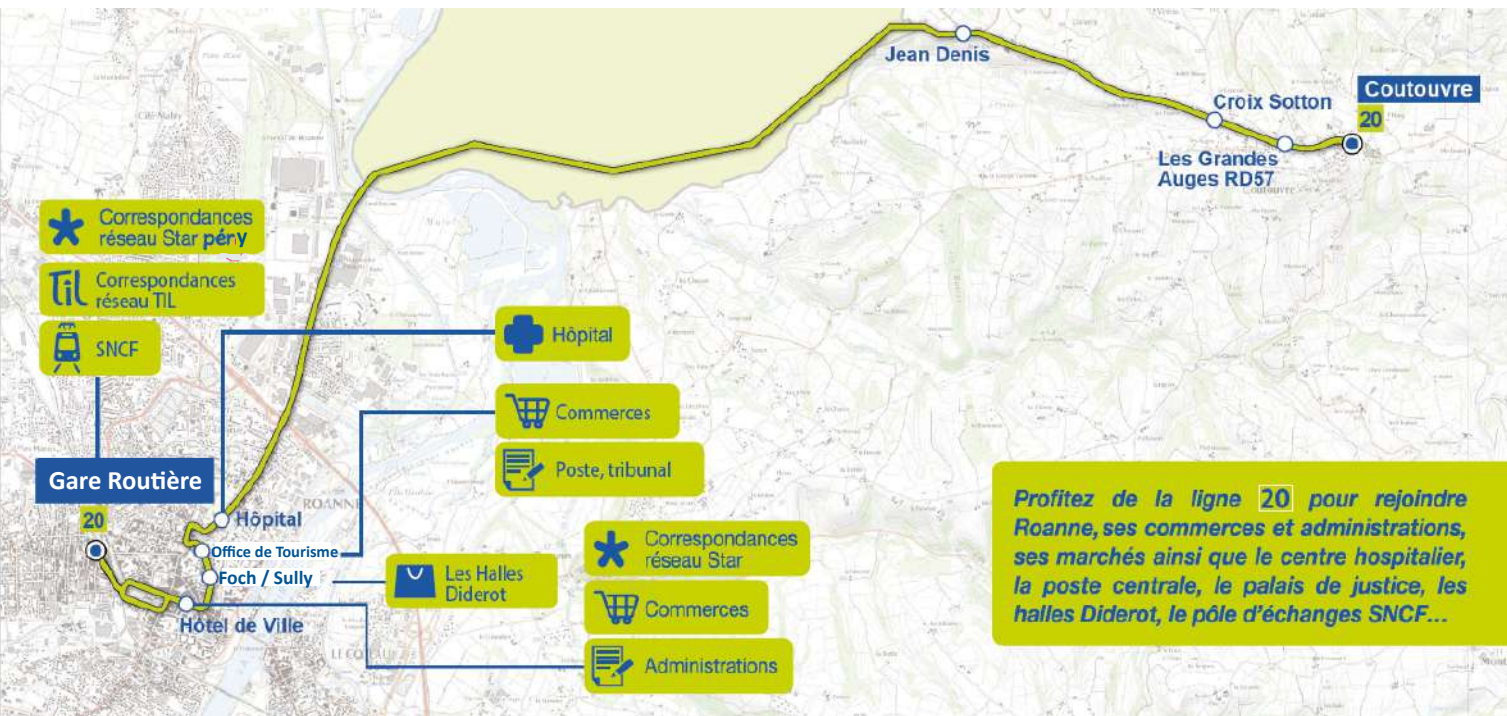

LE SERVICE DE TRANSPORT QUI VOUS RAPPROCHE !

star proxy Comment ça fonctionne ?

Cette ligne fonctionne avec des horaires, itinéraires et arrêts fixes :

- en service régulier 1 à 2 fois par semaines
- sur réservation le samedi

DIRECTION ROANNE	Me (1/3)	Ve	Sa
Coutouvre BOURG	13.35	8.40	14.00
Coutouvre GRANDES AUGES RD57	13.37	8.42	14.02
Coutouvre CROIX SOTTON	13.38	8.43	14.03
Coutouvre JEAN DENIS	13.40	8.45	14.05
Roanne HOPITAL	13.50	8.55	14.15
Roanne OFFICE DE TOURISME	13.53	8.58	14.18
Roanne FOCH / SULLY	13.54	8.59	14.19
Roanne HOTEL DE VILLE	13.56	9.01	14.21
Roanne GARE ROUTIÈRE	14.00	9.05	14.25

Pour les trajets sur réservation, il suffit **d'appeler au préalable le 04 77 727 727**. Le service est ouvert du lundi au samedi de 7h à 19h et le dimanche de 9h à 12h30 et de 13h30 à 18h30. Les réservations doivent se faire au plus tard la veille du déplacement avant 17h pendant les horaires d'ouverture du standard.

DIRECTION COUTOUVRE	Me (1/3)	Ve	Sa
Roanne GARE ROUTIÈRE	17.30	11.55	17.30
Roanne HOTEL DE VILLE	17.35	12.00	17.35
Roanne FOCH / SULLY	17.38	12.03	17.38
Roanne OFFICE DE TOURISME	17.40	12.05	17.40
Roanne HOPITAL	17.44	12.09	17.44
Coutouvre JEAN DENIS	17.55	12.20	17.55
Coutouvre LA CROIX SOTTON	17.57	12.22	17.57
Coutouvre GRANDES AUGES RD57	17.58	12.23	17.58
Coutouvre COUTOUVRE	18.00	12.25	18.00