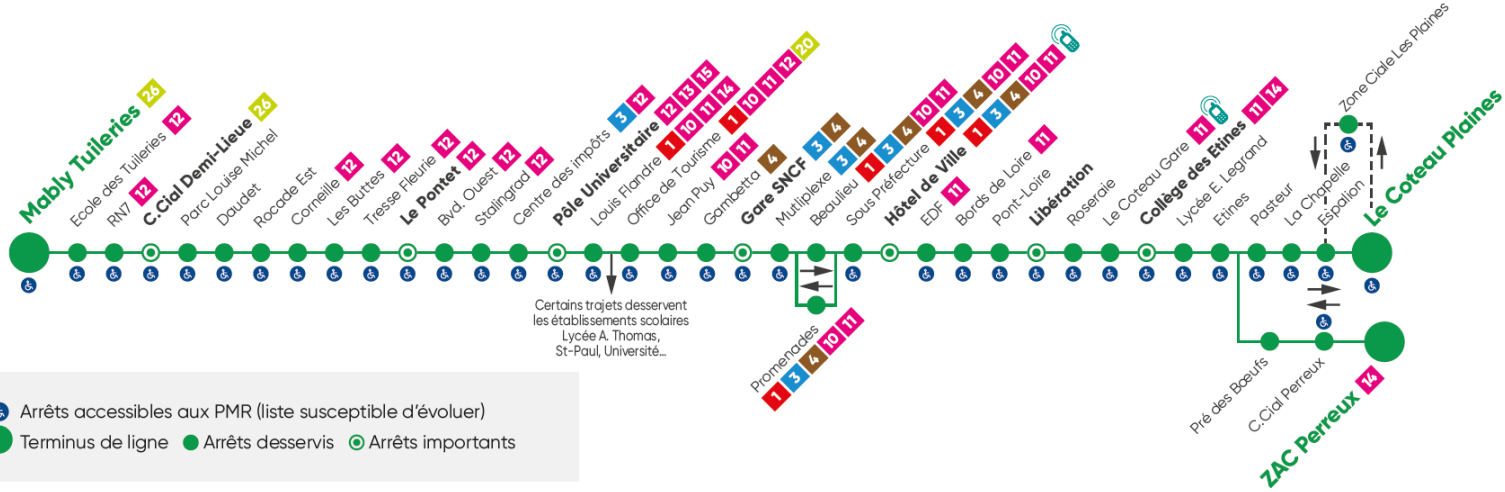

2

Mably Tuileries ↔ Le Coteau Plaines / ZAC Perreux

- ⊕ Arrêts accessibles aux PMR (liste susceptible d'évoluer)
- Terminus de ligne ● Arrêts desservis ○ Arrêts importants

LUNDI À VENDREDI DE SEPTEMBRE À JUIN

Direction Le Coteau Plaines / ZAC Perreux

MABLY TUILERIES	6:10	6:40	7:07	....	7:27	7:47	8:07	8:30	8:50	9:10	9:30	9:50	10:10	10:30	10:50	11:10	11:29	....	11:49	12:09	12:30	12:49	13:08	13:28	13:48	14:08	14:29	14:49	15:09	15:29	15:49	16:06	16:26	....	16:46	17:06	17:26	....	17:46	18:06	18:40	19:10				
C.CIAL DEMI-LIEUE	6:12	6:42	7:09	....	7:29	7:49	8:09	8:32	8:52	9:12	9:32	9:52	10:12	10:32	10:52	11:12	11:31	....	11:51	12:11	12:32	12:51	13:10	13:30	13:50	14:10	14:31	14:51	15:11	15:31	15:51	16:08	16:28	....	16:48	17:08	17:28	....	17:48	18:08	18:42	19:12				
LE PONTET	6:17	6:47	7:15	....	7:35	7:55	8:15	8:37	8:57	9:17	9:37	9:57	10:17	10:37	10:57	11:17	11:36	....	11:56	12:16	12:37	12:56	13:16	13:36	13:56	14:16	14:37	14:57	15:17	15:37	15:57	16:14	16:34	....	16:54	17:14	17:34	....	17:54	18:14	18:47	19:17				
PÔLE UNIVERSITAIRE	6:21	6:51	7:20	....	7:40	8:00	8:20	8:41	9:01	9:21	9:41	10:01	10:21	10:41	11:01	11:21	11:40	....	12:00	12:20	12:41	13	13:20	13:40	14	14:20	14:41	15:01	15:21	15:41	16:01	16:19	16:39	....	16:59	17:19	17:39	....	17:59	18:19	18:51	19:21				
BVD. DE BELGIQUE	....	....	....	....	....	....	....	....	....	....	....	....	....	....	....	....	....	11:58*	....	....	....	....	....	....	....	....	....	....	....	....	....	....	....	....	....	....	....	....	....	....	....	....	....	....	....	....
GARE SNCF	6:27	6:57	7:27	....	7:47	8:07	8:27	8:47	9:07	9:27	9:47	10:07	10:27	10:47	11:07	11:27	11:47	....	12:07	12:27	12:47	13:07	13:27	13:47	14:07	14:27	14:47	15:07	15:27	15:47	16:07	16:26	16:46	....	17:06	17:26	17:46	....	18:06	18:26	18:57	19:27				
HOTEL DE VILLE	6:35	7:05	7:35	7:45	7:55	8:15	8:35	8:55	9:15	9:35	9:55	10:15	10:35	10:55	11:15	11:35	11:55	12:07*	12:15	12:35	12:55	13:15	13:35	13:55	14:15	14:35	14:55	15:15	15:35	15:55	16:15	16:35	16:55	17:07*	17:15	17:35	17:55	18:07*	18:15	18:35	19:05	19:35				
LIBERATION	6:39	7:09	7:39	7:49	7:59	8:19	8:39	8:59	9:19	9:39	9:59	10:19	10:39	10:59	11:19	11:39	11:59	12:11*	12:19	12:39	12:59	13:19	13:39	13:59	14:19	14:39	14:59	15:19	15:39	15:59	16:20	16:40	17:00	17:12*	17:20	17:40	18:00	18:12*	18:20	18:39	19:09	19:39				
COLLEGE DES ETINES	6:42	7:12	7:42	7:52	8:02	8:22	8:42	9:02	9:22	9:42	10:02	10:22	10:42	11:02	11:22	11:42	12:02	12:14*	12:22	12:42	13:02	13:22	13:42	14:02	14:22	14:42	15:02	15:22	15:42	16:02	16:23	16:43	17:03	17:15*	17:23	17:43	18:03	18:15*	18:23	18:42	19:12	19:42				
LE COTEAU PLAINES	6:46	7:16	7:46	7:56	....	8:26	....	9:06	....	9:46	....	10:26	....	11:06	....	11:46	....	12:18*	12:26	....	....	13:26	13:46	....	14:26	....	15:06	....	15:46	....	16:27	....	17:07	17:19*	....	17:47	....	18:19*	18:27	....	19:16	....	....	....	....	
ZAC PERREUX	....	....	....	....	8:10	....	8:50	....	9:30	....	10:10	....	10:50	....	11:30	....	12:10	....	....	....	12:50	13:10	....	....	14:10	....	14:50	....	15:30	....	16:10	....	16:51	....	17:31	....	18:11	....	....	18:49	....	....	....	....	....